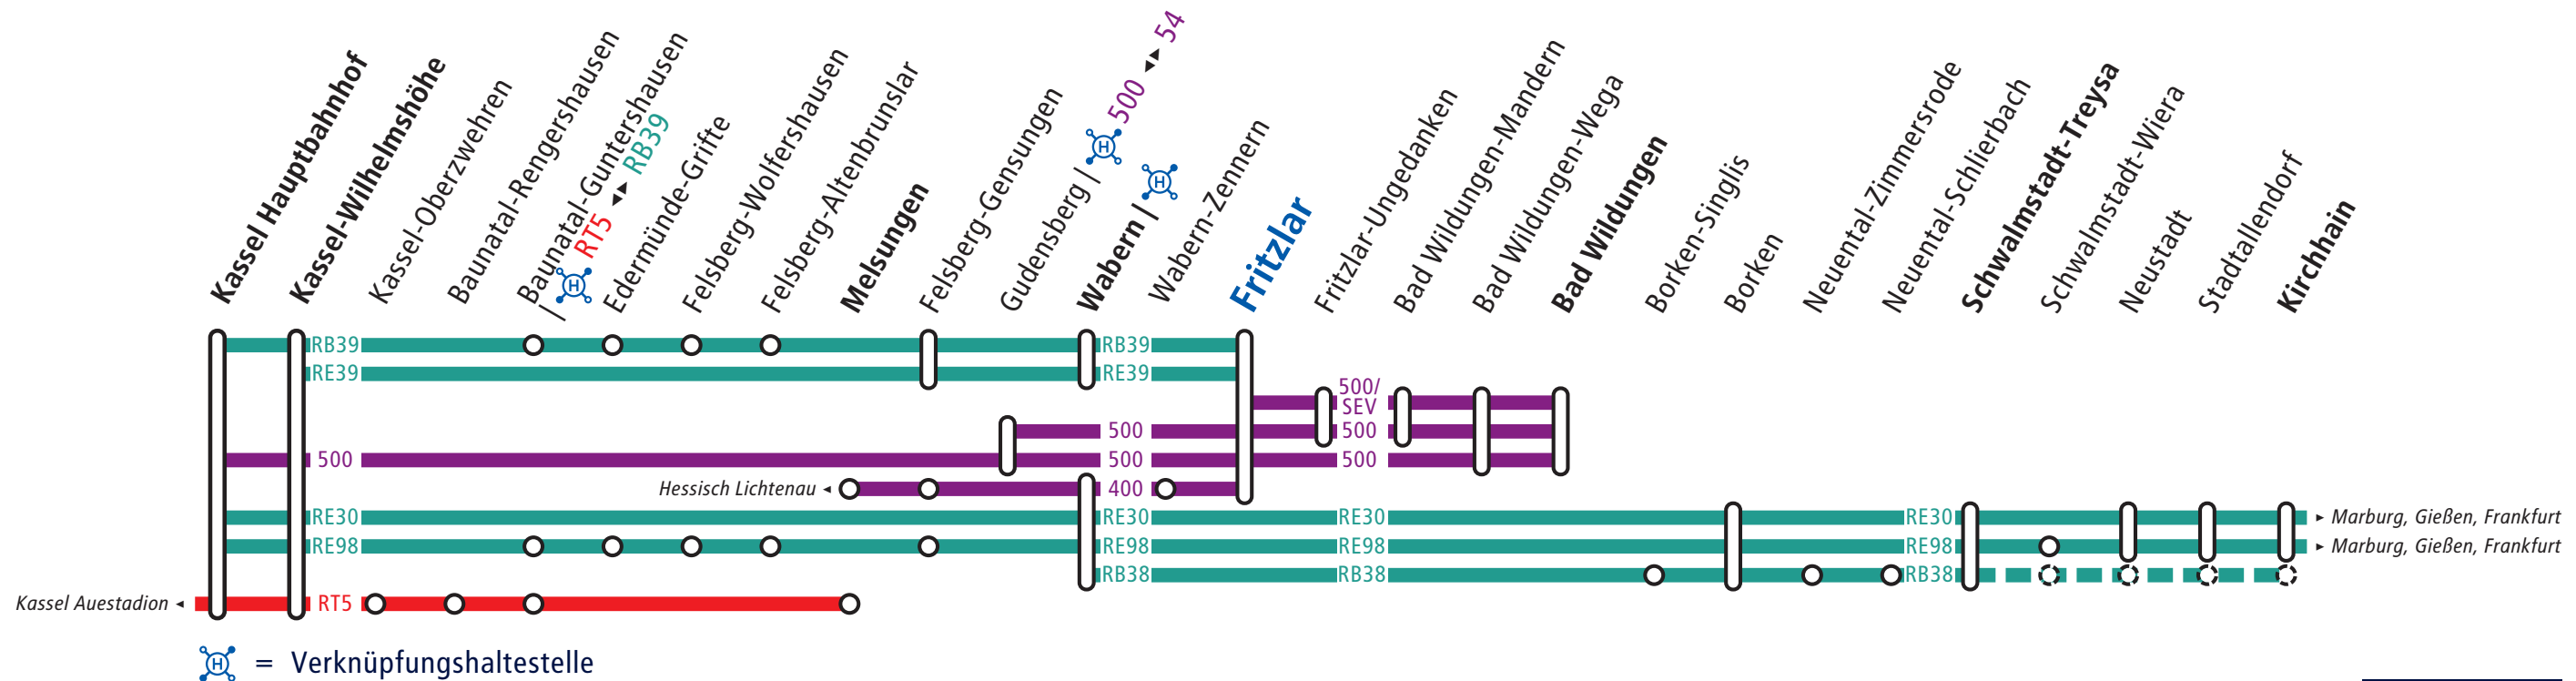

Kassel ◄► Wabern ◄► Fritzlar ◄► Bad Wildungen

Die Züge der Linien **RE39** und **RB39** fahren häufiger **zwischen Kassel und Fritzlar**. Damit möglichst viele Fahrgäste ohne Umstieg aus Richtung Kassel nach Fritzlar reisen können, kommen überwiegend Doppelstockwagen zum Einsatz.

Aus Sicherheitsgründen kann der Streckenabschnitt **Bad Wildungen ◄► Fritzlar** während des Hessentags nicht von Zügen befahren werden. Daher wurde das Fahrangebot der Buslinie **500** auf diesem Streckenabschnitt stark verdichtet. Fahrgäste zwischen Bad Wildungen und Kassel können in Fritzlar in die Züge der Linien **RE30** und **RB39** bzw. in die Busse der Linie **500** bzw. des Schienenersatzverkehrs (SEV) umsteigen.

Frankfurt ◄► Gießen ◄► Marburg ◄► Schwalmstadt-Treysa ◄► Wabern ◄► Fritzlar

Fahrgäste aus **Frankfurt, Gießen und Marburg** können mit den Linien **RE30** und **RE98** bis Wabern fahren. Dort kann auf die Züge der Linien **RE39** und **RB39** nach Fritzlar umgestiegen werden. Die Linie **RE98** hält außerplanmäßig nicht an den Stationen **Neuental-Schlierbach, Neuental-Zimmersrode und Borken-Singlis**.

Die Linie **RB38** fährt während des Hessentags nicht nach Kassel. **Zwischen Wabern und Schwalmstadt-Treysa** fährt die Linie **RB38** im Stundentakt. An Tagen, an denen ein hohes Besucheraufkommen erwartet wird, fährt die Linie **RB38** weiter nach **Kirchhain**.