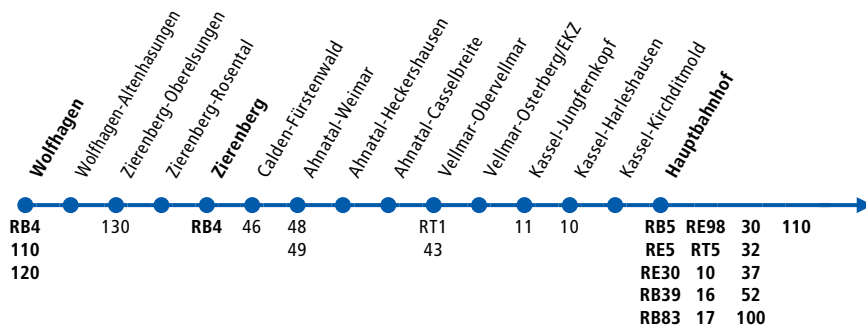

RT4

RT

Wolfhagen ▶ Kassel Hbf ▶ Rathaus/Fünfensterstraße ▶ Königsplatz ▶ Holländische Straße

RTG

Montag - Freitag

Verkehrsbeschränkungen																	
Fußnoten	S		S		F												
	Ⓜ	Ⓜ	Ⓜ	Ⓜ	Ⓜ	Ⓜ	Ⓜ	Ⓜ	Ⓜ	Ⓜ							
Wolfhagen ab	4.12	4.46	5.45	6.16				7.16	8.16	9.16	10.16	11.16					
Wolfhagen-Altenhasungen	4.16	4.50	5.49	6.20			7.20	8.20	9.20	10.20	11.20						
Zierenberg-Oberelsungen	4.20	4.54	5.53	6.24			7.24	8.24	9.24	10.24	11.24						
Zierenberg-Rosental	4.24	4.58	5.57	6.28			7.28	8.28	9.28	10.28	11.28						
Zierenberg an	4.25	4.59	5.58	6.29			7.29	8.29	9.29	10.29	11.29						
Zierenberg ab	4.26	5.00	6.02	6.31	7.05	7.05	7.05	7.31	8.05	8.31	9.05	9.31	10.05	10.31	11.05	11.31	
Calden-Fürstenwald	4.31	5.05	6.07	6.36	7.10	7.10	7.10	7.36	8.10	8.36	9.10	9.36	10.10	10.36	11.10	11.36	
Ahnatal-Weimar	4.36	5.10	6.11	6.41	7.14	7.14	7.14	7.41	8.14	8.41	9.14	9.41	10.14	10.41	11.14	11.41	
Ahnatal-Heckershausen an	4.38	5.12	6.15	6.43	7.16	7.16	7.16	7.43	8.16	8.43	9.16	9.43	10.16	10.43	11.16	11.43	
Ahnatal-Heckershausen ab	4.40	5.14	6.16	6.46	7.17	7.17	7.17	7.46	8.17	8.46	9.17	9.46	10.17	10.46	11.17	11.46	
Ahnatal-Casselbreite	4.42	5.16	6.18	6.48	7.19	7.19	7.19	7.48	8.19	8.48	9.19	9.48	10.19	10.48	11.19	11.48	
Vellmar-Obervellmar	4.45	5.19	6.21	6.51	7.21	7.21	7.21	7.51	8.21	8.51	9.21	9.51	10.21	10.51	11.21	11.51	
Vellmar-Osterberg/EKZ	4.47	5.21	6.23	6.53	7.23	7.23	7.23	7.53	8.23	8.53	9.23	9.53	10.23	10.53	11.23	11.53	
Kassel-Jungfernkopf	4.49	5.23	6.25	6.55	7.25	7.25	7.25	7.55	8.25	8.55	9.25	9.55	10.25	10.55	11.25	11.55	
Kassel-Harleshausen	4.51	5.25	6.27	6.57	7.27	7.27	7.27	7.57	8.27	8.57	9.27	9.57	10.27	10.57	11.27	11.57	
Kassel-Kirchditmold	4.53	5.27	6.29	6.59	7.29	7.29	7.29	7.59	8.29	8.59	9.29	9.59	10.29	10.59	11.29	11.59	
Hauptbahnhof an	4.57	5.31	6.33	7.03	7.33	7.33	7.33	7.39	8.03	8.33	9.03	9.33	10.03	10.33	11.03	11.33	12.03
Hauptbahnhof ab	4.59	5.31	6.34	7.04	7.35	7.37	7.35	8.05	8.34	9.05	9.34	10.04	10.34	11.04	11.34	12.04	
Scheidemannplatz	5.01	5.33	6.36	7.06	7.37	7.39	7.37	8.07	8.36	9.07	9.36	10.06	10.36	11.06	11.36	12.06	
Wilhelmsstraße/Stadtmuseum	5.02	5.34	6.37	7.07	7.38	-	7.38	8.08	8.37	9.08	9.37	10.07	10.37	11.07	11.37	12.07	
Rathaus/Fünfensterstraße	5.03	5.35	6.39	7.09	7.40	-	7.40	8.10	8.39	9.10	9.39	10.09	10.39	11.09	11.39	12.09	
Rathaus	5.04	5.36	6.40	7.10	7.41	-	7.41	8.11	8.40	9.11	9.40	10.10	10.40	11.10	11.40	12.10	
Friedrichsplatz	5.05	5.37	6.41	7.11	7.42	-	7.42	8.12	8.41	9.12	9.41	10.11	10.41	11.11	11.41	12.11	
Königsplatz an	5.07	5.39	6.43	7.13	7.44	-	7.44	8.14	8.43	9.14	9.43	10.13	10.43	11.13	11.43	12.13	
Königsplatz ab	5.07	5.39	6.43	7.13	7.44	-	7.44	8.14	8.43	9.14	9.43	10.13	10.43	11.13	11.43	12.13	
Am Stern	5.09	5.41	6.45	7.15	7.46	7.41	7.46	8.16	8.45	9.16	9.45	10.15	10.45	11.15	11.45	12.15	
Holländischer Platz/Universität		5.43	6.47	7.17	7.48	-	7.48	8.18	8.47	9.18	9.47	10.17	10.47	11.17	11.47	12.17	
Halitplatz/Philipp-Scheidemann-Haus		5.45	6.49	7.19	7.50	-	7.50	8.20	8.49	9.20	9.49	10.19	10.49	11.19	11.49	12.19	
Hauptfriedhof		5.46	6.50	7.20	7.51	-	7.51	8.21	8.50	9.21	9.50	10.20	10.50	11.20	11.50	12.20	
Wiener Straße		5.48	6.52	7.22	7.53	-	7.53	8.23	8.52	9.23	9.52	10.22	10.52	11.22	11.52	12.22	
Hegelsbergstraße		5.49	6.53	7.23	7.54	-	7.54	8.24	8.53	9.24	9.53	10.23	10.53	11.23	11.53	12.23	
Holländische Straße an		5.51	6.55	7.25	7.56	-	7.56	8.26	8.55	9.26	9.55	10.25	10.55	11.25	11.55	12.25	
Altmarkt/Regierungspräsidium ab							7.43										
Unterneustädter Kirchplatz							7.44										
Sandershäuser Straße							7.47										