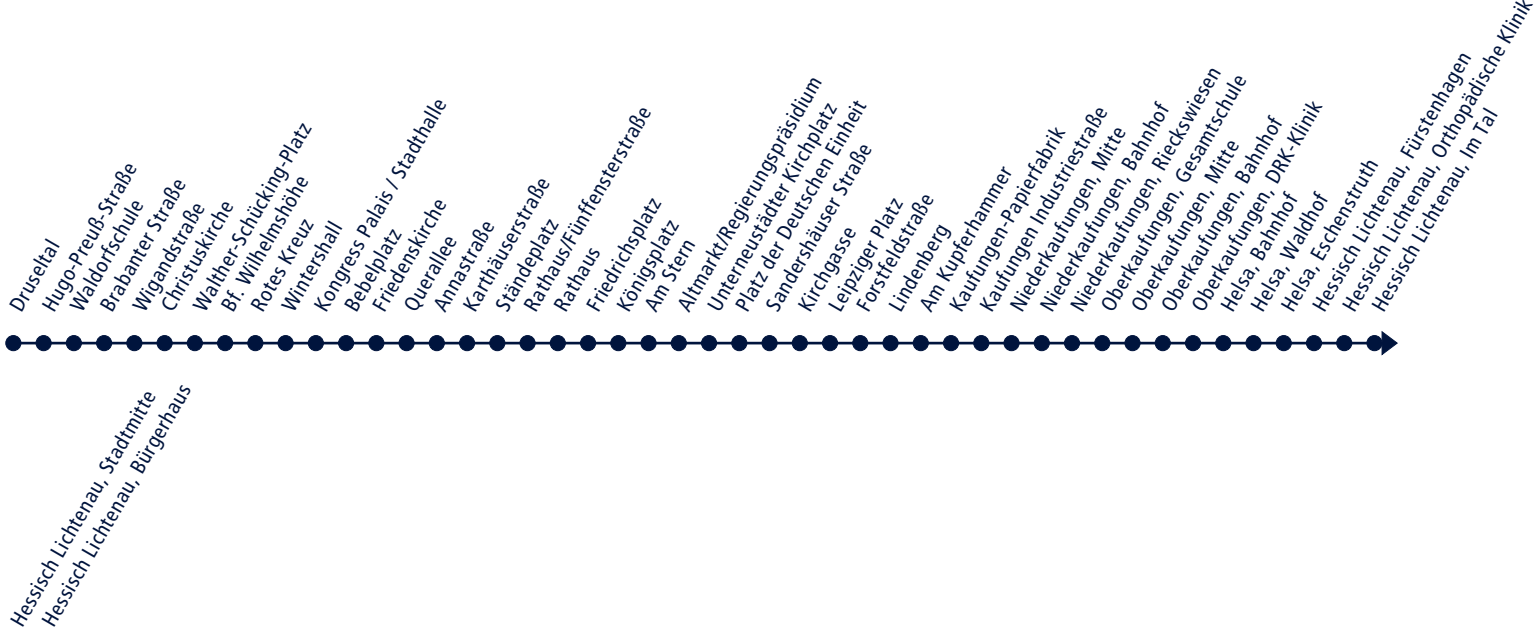

Kasseler Verkehrs-Gesellschaft AG

Hessisch Lichtenau, Stadtmitte
Hessisch Lichtenau, Bürgerhaus

Im Fahrplan sind nicht alle Haltestellen dargestellt. Bitte beachten Sie daher die Perlschnur.

		Montag - Freitag																				
Verkehrsbeschränkung Fußnoten		8			8			8														
Druseltal A ab																						
	Waldorfschule																					
	Christuskirche																					
	Walther-Schücking-Platz																					
	Bf. Wilhelmshöhe D																					
	Kongress Palais / Stadthalle																					
	Bebelplatz																					
	Querallee																					
	Annastraße																					
	Ständeplatz																					
	Rathaus/Fünfensterstraße																					
	Rathaus																					
	Friedrichsplatz																					
	Königsplatz A an																					
	Königsplatz A ab																					
	Am Stern A																					
	Altmarkt/Regierungspräsidium																					
	Platz der Deutschen Einheit D																					
	Sandershäuser Straße																					
	Kirchgasse	04:13	04:21	04:29	04:47	05:09	05:20	05:39	06:09	06:39	06:57	07:12	07:27	07:42	07:57	08:12	08:27					
	Leipziger Platz	04:15	04:23	04:31	04:49	05:11	05:22	05:41	06:11	06:41	07:00	07:15	07:30	07:45	08:00	08:15	08:30					
	Lindenberg	04:18	04:26	04:34	04:52	05:14	05:25	05:44	06:14	06:44	07:03	07:18	07:33	07:48	08:03	08:18	08:33					
	Kaufungen-Papierfabrik	04:21	04:29	04:37	04:55	05:21	05:28	05:36	05:51	06:06	06:21	06:36	06:51	07:06	07:21	07:36	07:51	08:06	08:21	08:36		
	Niederkaufungen, Mitte	04:24	04:32		04:58	05:25	05:32	05:40	05:55	06:10	06:25	06:40	06:55		07:25	07:40	07:55	08:10				08:40
	Niederkaufungen, Bahnhof	04:25	04:33		04:59	05:26	05:33	05:41	05:56	06:11	06:26	06:41	06:56		07:26	07:41	07:56	08:11	08:41			
	Oberkaufungen, Gesamtschule	04:27	04:35		05:01	05:28	05:35	05:43	05:58	06:13	06:28	06:43	06:58		07:28	07:43	07:58	08:13				08:43
	Oberkaufungen, Mitte	04:29	04:37		05:03	05:30	05:37	05:45	06:00	06:15	06:30	06:45	07:00		07:30	07:45	08:00	08:15				08:45
	Oberkaufungen, Bahnhof	04:31	04:39		05:05	05:32	05:39	05:47	06:02	06:17	06:32	06:47	07:02		07:32	07:47	08:02	08:17	08:47			
	Helsa, Bahnhof	04:40	04:48		05:14	05:41	05:48	05:56	06:11	06:26	06:41	06:56	07:11		07:41	07:56	08:11	08:26	08:56			
	Helsa, Waldhof	04:51		05:17	05:44		05:59	06:14	06:29	06:44	06:59	07:14		07:59		08:29		08:59				
	Helsa, Eschenstruth	04:53		05:19	05:48		06:03	06:18	06:33	06:48	07:03	07:18		08:03		08:33		09:03				
	Hessisch Lichtenau, Fürstenhagen	04:56		05:22	05:51		06:06	06:21	06:36	06:51	07:06	07:21		08:06		08:36		09:06				
	Hessisch Lichtenau, Orthopädische Klinik	04:58		05:24	05:53		06:08	06:23	06:38	06:53	07:08	07:23		08:08		08:38		09:08				
	Hessisch Lichtenau, Stadtmitte	05:01		05:27	05:56		06:12	06:27	06:42	06:57	07:12	07:27		08:11		08:41		09:11				
	Hessisch Lichtenau, Bürgerhaus an	05:03		05:29	05:58		06:14	06:29	06:44	06:59	07:14	07:29		08:13		08:43		09:13				