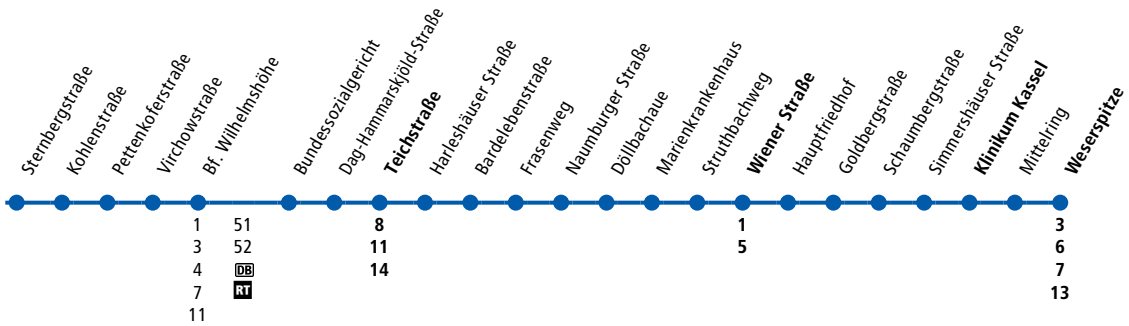

KVG

Montag - Freitag

Anmerkung					
Marienkirche ab		6.11		20.11	20.41
Leipziger Platz	5.01	5.31	6.13	20.13	20.43
Forstbachweg	5.05	5.35	6.18	20.18	20.48
Gesamtschule Waldau	5.08	5.38	6.21	20.21	20.51
Waldemar-Petersen-Straße	5.10	5.40	6.23	20.23	20.53
Waldau, Kasseler Straße	5.13	5.43	6.27	20.27	20.57
Messehallen	5.17	5.47	6.31	20.31	21.01
Auestadion an	5.22	5.52	6.36	20.36	21.06
Auestadion ab	5.25	5.55	6.37	20.37	21.07 21.30 23.30
Sternbergstraße	5.28	5.58	6.40	20.40	21.10 21.33 alle 23.33
Kohlenstraße	5.30	6.00	6.42	alle 20.42	21.12 21.35 30 23.35
Kirchweg	5.32	6.02	6.45	30 20.45	21.15 21.37 Min. 23.37
Bf. Wilhelmshöhe				Min.	
Bf. Wilhelmshöhe an	5.38	6.08	6.51	20.51	21.21 21.43 23.43
Bf. Wilhelmshöhe ab	5.38	6.08	6.51	20.51	21.21
Teichstraße	5.42	6.12	6.56	20.56	21.26
Frasenweg	5.47	6.17	7.01	21.01	21.31
Naumburger Straße	5.48	6.18	7.02	21.02	21.32
Marienkrankenhaus	5.51	6.21	7.05	21.05	
Wiener Straße	5.54	6.24	7.08	21.08	
Hauptfriedhof	5.55	6.25	7.09	21.09	
Simmershäuser Straße	5.58	6.28	7.12	21.12	
Klinikum Kassel	6.00	6.30	7.14	21.14	
Weserspitze an	6.03	6.33	7.17	21.17	