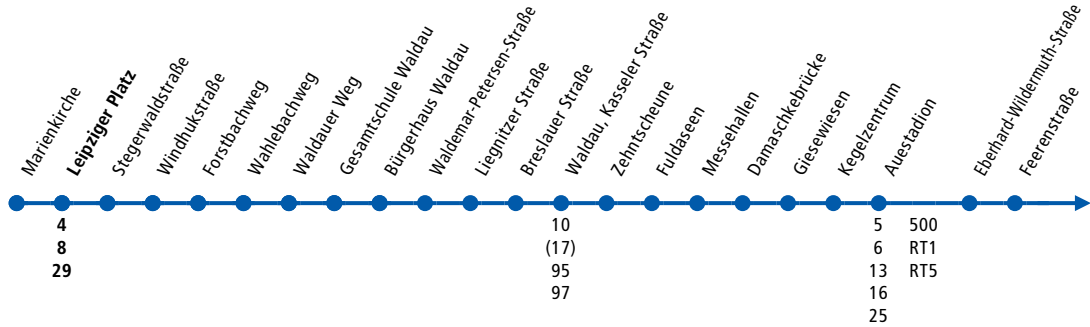

KVG

Montag - Freitag

Anmerkung					
Marienkirche ab		6.11		20.11	20.41
Leipziger Platz	5.01	5.31	6.13	20.13	20.43
Forstbachweg	5.05	5.35	6.18	20.18	20.48
Gesamtschule Waldau	5.08	5.38	6.21	20.21	20.51
Waldemar-Petersen-Straße	5.10	5.40	6.23	20.23	20.53
Waldau, Kasseler Straße	5.13	5.43	6.27	20.27	20.57
Messehallen	5.17	5.47	6.31	20.31	21.01
Auestadion an	5.22	5.52	6.36	20.36	21.06
Auestadion ab	5.25	5.55	6.37	20.37	21.07 21.30 23.30
Sternbergstraße	5.28	5.58	6.40	20.40	21.10 21.33 alle 23.33
Kohlenstraße	5.30	6.00	6.42	alle 20.42	21.12 21.35 30 23.35
Kirchweg	5.32	6.02	6.45	30 20.45	21.15 21.37 Min. 23.37
Bf. Wilhelmshöhe				Min.	
Bf. Wilhelmshöhe an	5.38	6.08	6.51	20.51	21.21 21.43 23.43
Bf. Wilhelmshöhe ab	5.38	6.08	6.51	20.51	21.21
Teichstraße	5.42	6.12	6.56	20.56	21.26
Frasenweg	5.47	6.17	7.01	21.01	21.31
Naumburger Straße	5.48	6.18	7.02	21.02	21.32
Marienkrankenhaus	5.51	6.21	7.05	21.05	
Wiener Straße	5.54	6.24	7.08	21.08	
Hauptfriedhof	5.55	6.25	7.09	21.09	
Simmershäuser Straße	5.58	6.28	7.12	21.12	
Klinikum Kassel	6.00	6.30	7.14	21.14	
Weserspitze an	6.03	6.33	7.17	21.17	