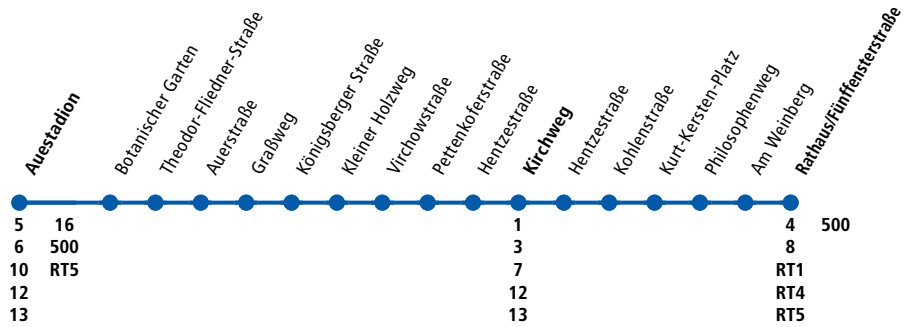

KVG

**Montag - Freitag**

**Samstag**

	5.38	6.08	6.38	19.08	19.38	20.11	9.38	17.08	17.38	18.11	20.11
<i>Anmerkung</i>											
<i>Anmerkung</i>											
<b>Auestadion ab</b>	<b>5.38</b>	<b>6.08</b>	<b>6.38</b>	<b>19.08</b>	<b>19.38</b>	<b>20.11</b>	<b>9.38</b>	<b>17.08</b>	<b>17.38</b>	<b>18.11</b>	<b>20.11</b>
Botanischer Garten	5.40	6.10	6.40	19.10	19.40	20.13	9.40	17.10	17.40	18.13	20.13
Theodor-Fliedner-Straße	5.42	6.12	6.42	19.12	19.42	20.15	9.42	17.12	17.42	18.15	20.15
Auerstraße	5.43	6.13	6.43	19.13	19.43	20.16	9.43	17.13	17.43	18.16	20.16
Graßweg	5.44	6.14	6.44	19.14	19.44	20.17	9.44	17.14	17.44	18.17	20.17
Königsberger Straße	5.45	6.15	6.45	19.15	19.45	20.18	9.45	17.15	17.45	18.18	20.18
Kleiner Holzweg	5.46	6.16	6.46	19.16	19.46	20.19	9.46	17.16	17.46	18.19	20.19
Virchowstraße	5.47	6.17	6.47 alle	19.17	19.47	20.20	9.47 alle	17.17	17.47	18.20	20.20
Pettenkofelstraße	5.48	6.18	6.48 30	19.18	19.48	20.21	9.48 30	17.18	17.48	18.21	20.21
Hentzestraße	5.50	6.20	6.50 Min.	19.20	19.50	20.23	9.50 Min.	17.20	17.50	18.23	20.23
<b>Kirchweg an</b>	<b>5.51</b>	<b>6.21</b>	<b>6.51</b>	<b>19.21</b>	<b>19.51</b>	<b>20.24</b>	<b>9.51</b>	<b>17.21</b>	<b>17.51</b>	<b>18.24</b>	<b>20.24</b>
<b>Kirchweg ab</b>	<b>5.55</b>	<b>6.25</b>	<b>6.52</b>	<b>19.22</b>	<b>19.55</b>	<b>20.25</b>	<b>9.52</b>	<b>17.22</b>	<b>17.55</b>	<b>18.25</b>	<b>20.25</b>
Hentzestraße	5.56	6.26	6.53	19.23	19.56	20.26	9.53	17.23	17.56	18.26	20.26
Kohlenstraße	5.57	6.27	6.54	19.24	19.57	20.27	9.54	17.24	17.57	18.27	20.27
Kurt-Kersten-Platz	5.58	6.28	6.55	19.25	19.58	20.28	9.55	17.25	17.58	18.28	20.28
Philosophenweg	6.00	6.30	6.57	19.27	20.00	20.30	9.57	17.27	18.00	18.30	20.30
Am Weinberg	6.02	6.32	6.59	19.29	20.02	20.32	9.59	17.29	18.02	18.32	20.32
<b>Rathaus/Fünffensterstraße an</b>	<b>6.04</b>	<b>6.34</b>	<b>7.01</b>	<b>19.31</b>	<b>20.04</b>	<b>20.34</b>	<b>10.01</b>	<b>17.31</b>	<b>18.04</b>	<b>18.34</b>	<b>20.34</b>