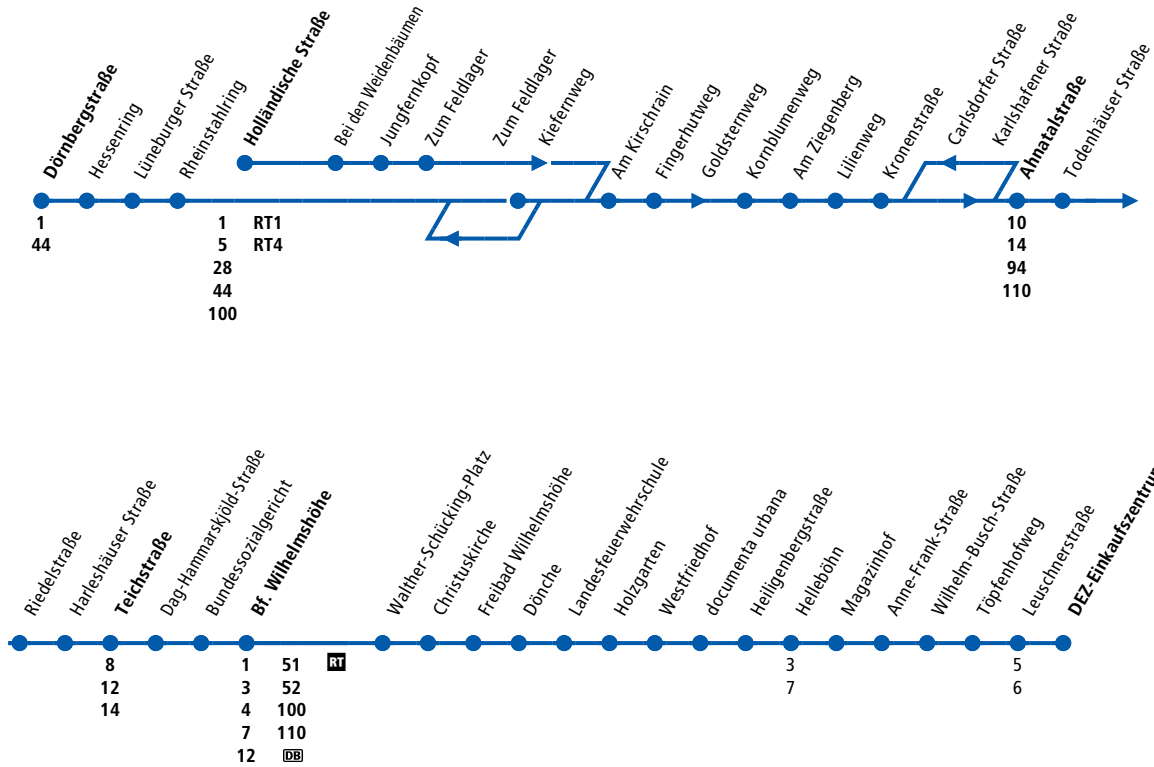

KVG

Montag - Freitag

	S	S	F	S
<i>Anmerkung</i>				
<i>Anmerkung</i>				
Stadtmitte (Vellmar) ab				
Dörnbergstraße	5.35		6.19	6.49
Rheinstahlring	5.39		6.23	6.53
Holländische Straße	4.49	5.19	5.49	6.04
Jungfernkopf	4.52	5.22	5.52	6.07
Zum Feldlager	4.54	5.24	5.54	6.09
Am Kirschrain	4.56	5.26	5.41	5.56
Am Ziegenberg	5.00	5.30	5.45	6.00
Am Kubergraben				7.16
Karlshafener Straße	5.02	5.32	5.47	6.02
Ahnatalstraße an	5.04	5.34	5.49	6.04
Todenhäuser Straße ab	5.05	5.35	5.50	6.05
Teichstraße	5.08	5.38	5.53	6.08
Bf. Wilhelmshöhe an	5.12	5.42	5.57	6.12
Bf. Wilhelmshöhe ab			6.00	6.36
Walther-Schücking-Platz			6.02	6.38
Freibad Wilhelmshöhe			6.05	6.41
Dönche			6.06	6.43
documenta urbana			6.10	6.47
Helleböhn			6.11	6.49
Wilhelm-Busch-Straße			6.14	6.52
Leuschnerstraße			6.16	6.55
DEZ-Einkaufszentrum an			6.17	6.56