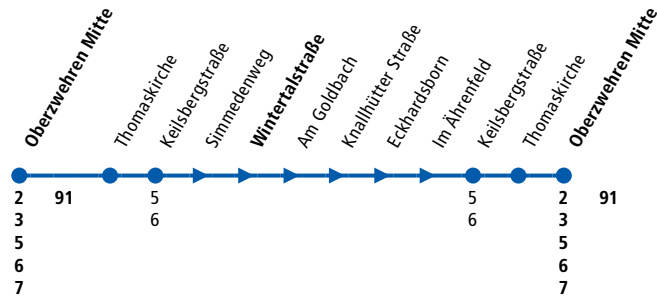

KVG

	Montag - Freitag					Samstag		Sonn- und Feiertag	
<i>Anmerkung</i>	☺	☺	☺	☺	☺	☺	☺	☺	☺
<i>Anmerkung</i>			☺						
Oberzwehren Mitte ab	4.50	7.20	7.25	7.50	23.20	4.50	23.20	5.20	23.20
Keilsbergstraße	4.52	7.22	.	7.52	23.22	4.52	23.22	5.22	23.22
Simmedenweg	4.53	7.23	.	7.53	23.23	4.53	23.23	5.23	23.23
Wintertalstraße	4.55	alle	7.25	.	7.55	alle	23.25	5.25	alle
Knallhütter Straße	4.56	30	7.26	.	7.56	30	23.26	5.26	30
Im Ährenfeld	4.58	Min.	7.28	.	7.58	Min.	23.28	5.28	Min.
Keilsbergstraße	5.00		7.30	.	8.00		23.30	5.30	
Thomaskirche	5.01		7.31	.	8.01		23.31	5.31	
Oberzwehren Mitte	5.03		7.33	.	8.03		23.33	5.33	
Mattenberg					7.28				
Im Füllchen an					7.31				

	Montag - Freitag
<i>Anmerkung</i>	☺
<i>Anmerkung</i>	
Im Füllchen ab	13.43
Unter dem Riedweg	13.44
Im Triesch Kassel	13.45
Mattenberg	13.46
Brandgasse	13.47
Bf Oberzwehren	13.47
Thomaskirche	13.48
Oberzwehren Mitte	13.50
Thomaskirche	13.51
Keilsbergstraße	13.52
Simmedenweg	13.53
Wintertalstraße an	13.55