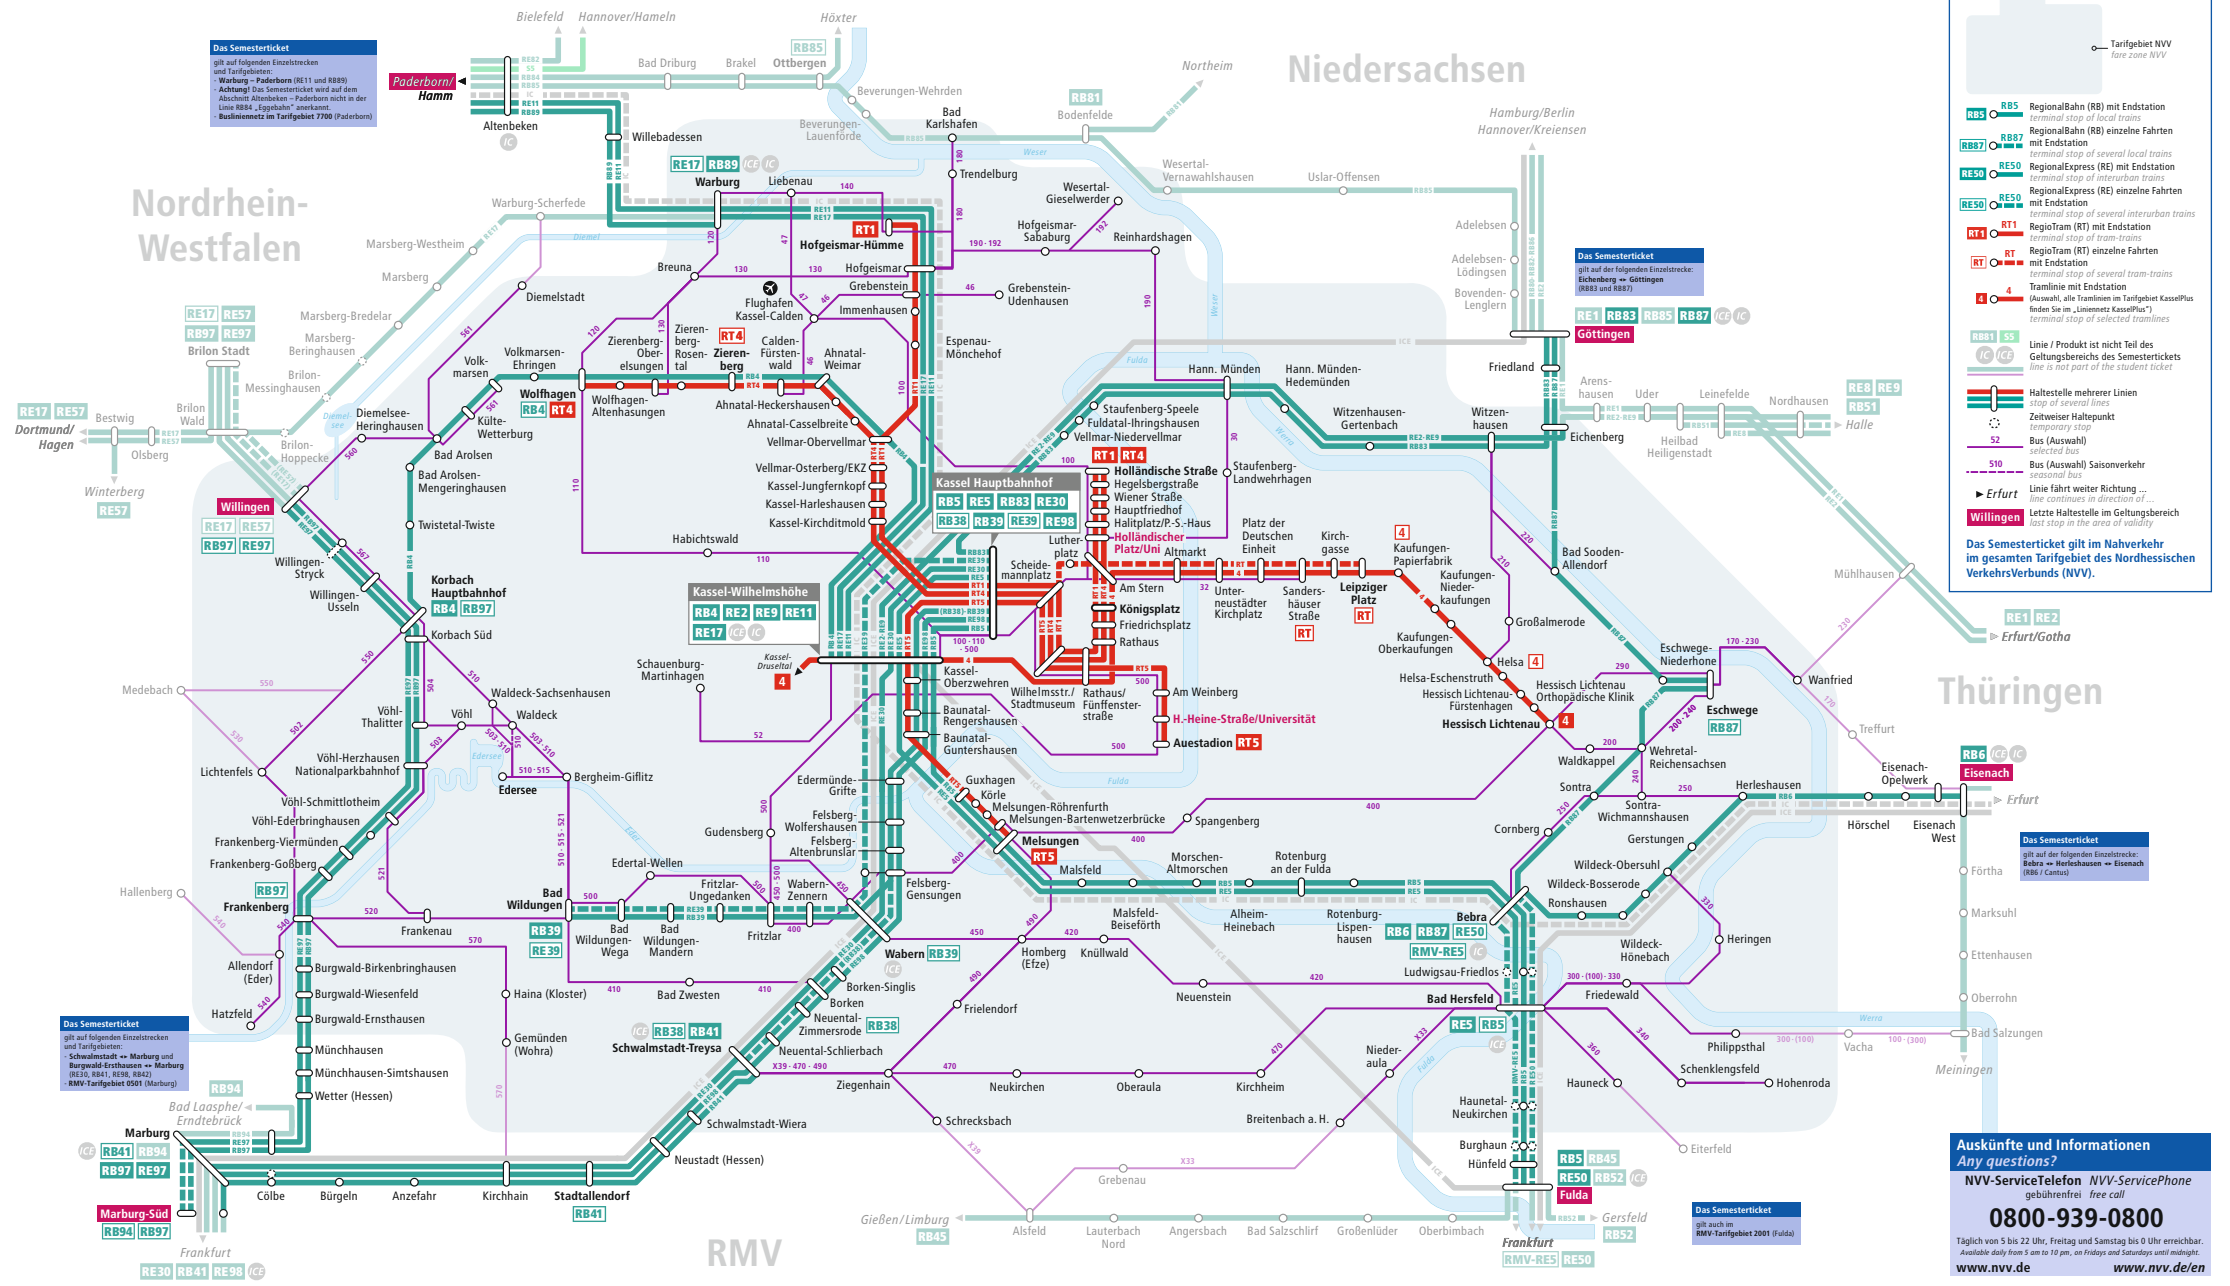

Geltungsbereich Semesterticket Uni Kassel

Area of validity students ticket Uni Kassel

Stand: 11.12.2022

Das Semesterticket
gilt auf der folgenden Einzelstrecke:
- Eichenberg - Göttingen (RB83 und RB87)

Legende legend

- RegionalBahn (RB) mit Endstation
- RegionalBahn (RB) einzelne Fahrten mit Endstation
- RegionalExpress (RE) mit Endstation
- RegionalExpress (RE) einzelne Fahrten mit Endstation
- RegioTram (RT) mit Endstation
- RegioTram (RT) einzelne Fahrten mit Endstation
- Tramlinie mit Endstation
- Linie / Produkt ist nicht Teil des Geltungsbereichs des Semestertickets (line is not part of the student ticket)
- Haltstelle mehrerer Linien / stop of several lines
- Zeitweiser Haltepunkt / temporary stop
- Bus (Auswahl) / selected bus
- Bus (Auswahl) Saisonverkehr / seasonal bus
- Linie fährt weiter Richtung ... / line continues in direction of ...
- Letzte Haltestelle im Geltungsbereich last stop in the area of validity

Das Semesterticket gilt im Nahverkehr im gesamten Tarifgebiet des Nordhessischen Verkehrsverbunds (NVV).

Das Semesterticket
gilt auf der folgenden Einzelstrecke:
- Bebra - Herleshausen - Eisenach (RB8 / Central)

Auskünfte und Informationen
Any questions?
NVV-ServiceTelefon NVV-ServicePhone
gebührenfrei free call
0800-939-0800
Täglich von 5 bis 22 Uhr, Freitag und Samstag bis 0 Uhr erreichbar.
Available daily from 5 am to 10 pm, on Fridays and Saturdays until midnight.
www.nvv.de www.nvv.de/en