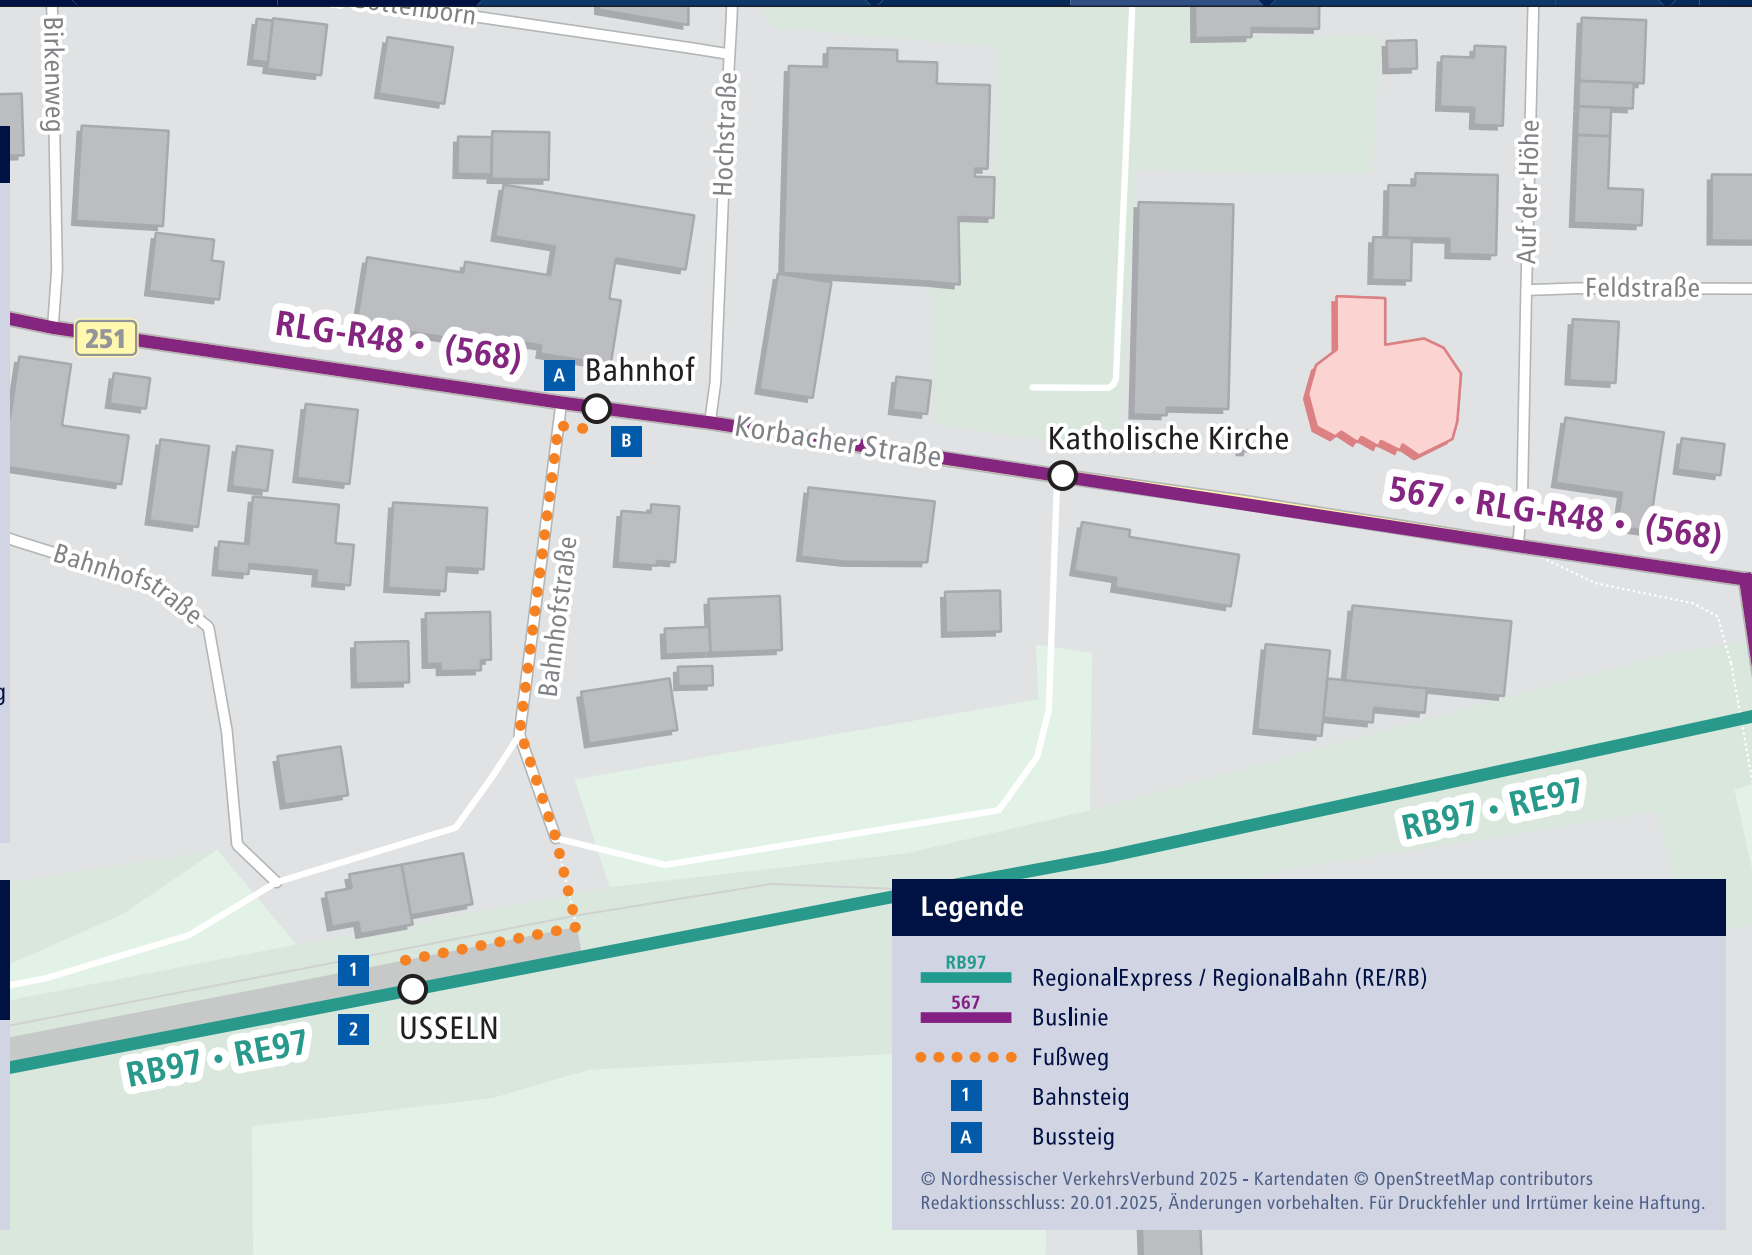

Linienübersicht Usseln

- 1**
RB97 Willingen-Stryck ▶ Brilon Wald
- 2**
RB97 Korbach Hauptbahnhof
- A**
 Willingen ▶ Brilon Wald
- B**
567 Korbach Hauptbahnhof
 Oberschleden ▶ Medebach ▶ Winterberg
 Korbach Hauptbahnhof (zeitweise)

Weitere Linien und Abfahrten finden Sie unter auskunft.nvv.de und in der NVV mobil-App.

Auskünfte und Informationen

Any questions?
0800-939-0800

NVV-ServiceTelefon (gebührenfrei)
Täglich von 5 bis 22 Uhr, Freitag und Samstag bis 0 Uhr erreichbar.

NVV-ServicePhone (free call)
Available daily from 5 am to 10 pm, on Fridays and Saturdays until midnight.

Legende

-  **RB97** RegionalExpress / RegionalBahn (RE/RB)
-  **567** Buslinie
-  Fußweg
-  **1** Bahnsteig
-  **A** Bussteig