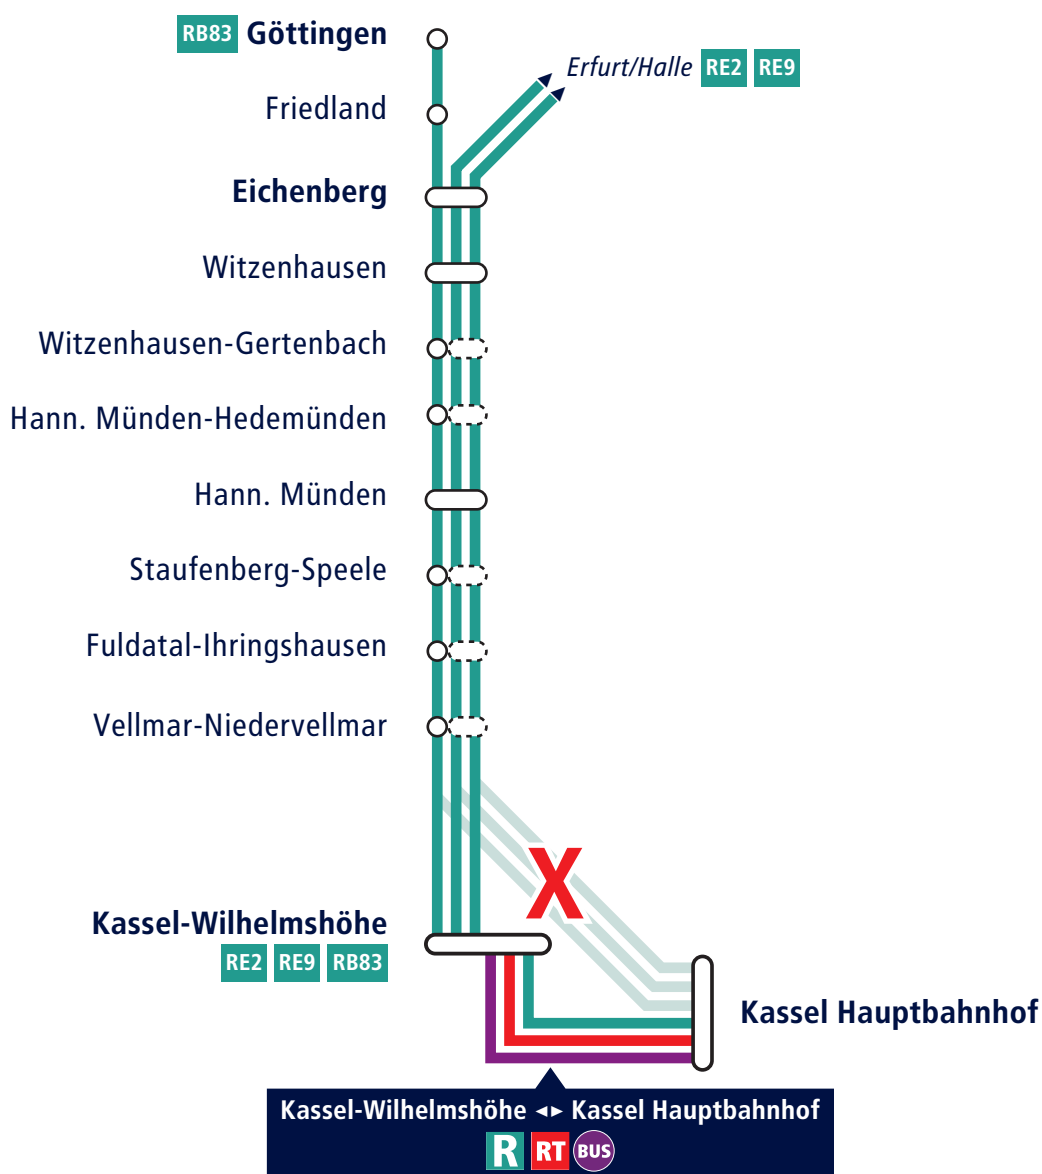

# Sonderinformation

**R****RE9 | RB83****Kassel ◄► Hann. Münden ◄► Eichenberg ◄► Halle / Göttingen****Gültig vom 28. Juni (21 Uhr) bis 1. Juli (5 Uhr) 2024**

Auf den Linien **RE9** und **RB83** kommt es aufgrund einer Baumaßnahme zur Fahrplanänderungen. Diese Linien beginnen und enden abweichend in **Kassel-Wilhelmshöhe** und bedienen die Station **Kassel Hauptbahnhof** nicht. Zwischen Kassel-Wilhelmshöhe und Kassel Hauptbahnhof können alternativ andere Regionalzug-, RegioTram- und Buslinien genutzt werden. Die Linie **RE2** (Kassel ◄► Erfurt) ist von den Änderungen nicht betroffen.

Die aktuellen Fahrpläne erhalten Sie in der **NVV mobil-App**, in der **NVV-Fahrplanauskunft** oder am gebührenfreien **NVV-ServiceTelefon**.

Weitere Infos auf [nvv.de/baustellen](http://nvv.de/baustellen), in der **NVV mobil-App** oder am **NVV-ServiceTelefon 0800-939-0800**.  
Gebührenfreie Servicrufnummer, täglich von 5 bis 22 Uhr, freitags und samstags bis 0 Uhr zu erreichen.