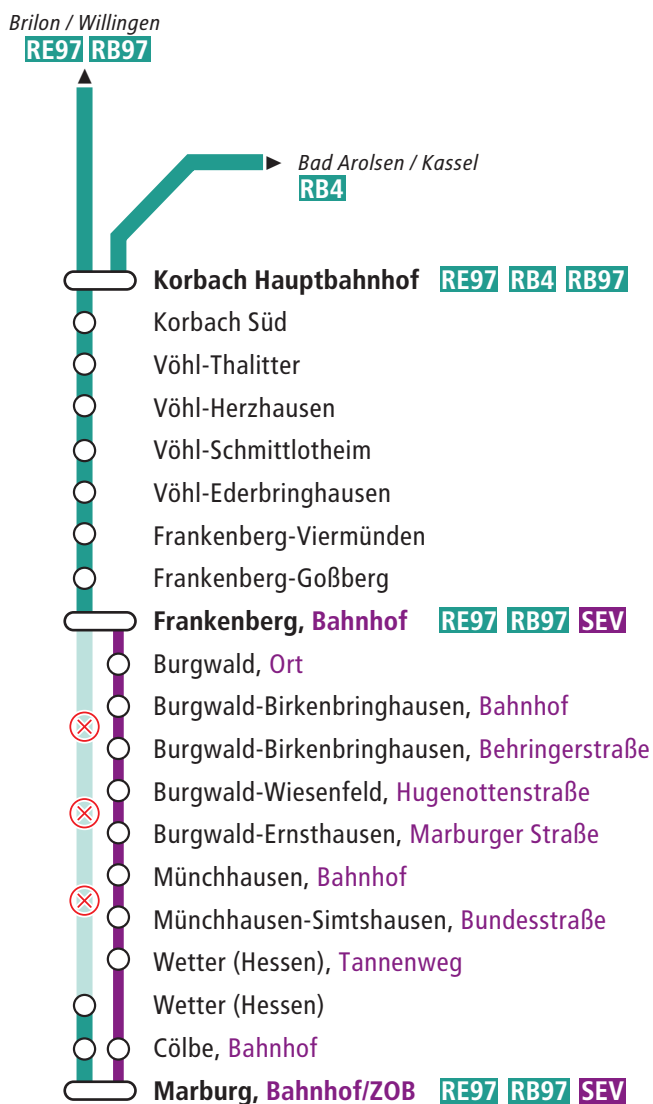

Sonderinformation

R

RE97 | RB97

Brilon Stadt ◄► Brilon Wald ◄► Willingen ◄► Korbach ◄► Frankenberg ◄► Marburg

PHASE 1: Gültig von Montag, 23. September bis Sonntag, 13. Oktober 2024

- Frankenberg ◄► Wetter: **Streckensperrung**
- Korbach ◄► Frankenberg: **Fahrplanänderungen**

Alle Züge der Linien **RE97/RB97** entfallen aufgrund von Bauarbeiten zwischen Frankenberg und Wetter. Es wird ein **Schienersatzverkehr (SEV)** mit Bussen zwischen Marburg und Frankenberg eingerichtet. Bitte beachten Sie, dass die Busse in Wetter nicht am Bahnhof, sondern an der Haltestelle Tannenweg halten. Auf der restlichen Strecke verkehren Züge, zwischen Frankenberg und Korbach jedoch mit **veränderten Fahrzeiten**.

Fahrpläne finden Sie in der **NVV-Fahrplanauskunft** (QR-Code) oder unter nvv.de/baustellen.

nvv.de/fahrplanauskunft

Legende

- ⊗ Streckensperrung
- Regionalzuglinie
- Schienersatzverkehr (SEV)

NVV-ServiceTelefon
0800-939-0800
(gebührenfrei)

Aktuelle Informationen finden Sie in der **NVV-Fahrplanauskunft**,
in der **NVV mobil-App** oder am **NVV-ServiceTelefon 0800-939-0800**.

Gebührenfreie Servicrufnummer, täglich von 5 bis 22 Uhr, freitags und samstags bis 0 Uhr zu erreichen. **Kurhessenbahn**